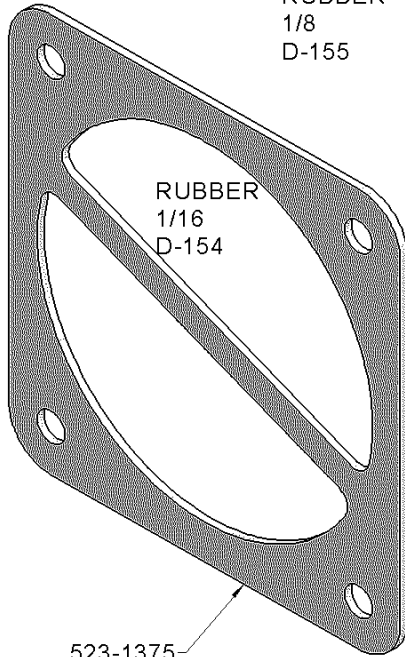

522-5303

RUBBER
1/8
D-155

523-0155
1-1/8 X 1/4

RUBBER
1/16
D-154

523-1375

523-0360
ENSEMBLE

523-0420
N-25

522-5312

522-3512

523-0310
5po

523-2020
1-3/8 x 1/4

523-0060 KIT OTACO

UNLESS OTHERWISE SPECIFIED
DIMENSIONS ARE IN INCHES
DECIMALS ANGULAR

XX ± .01 ± 1°

.XXX ± .005

DRAWN S ST-PIERRE 2006-02-20

REVISED

MAT'L

POMPCO INC

TITLE

523-0060 OTACO

SIZE C DWG NAME 523-0060 OTACO REV

SCALE SHEET 1 OF 1

Parts List			
ITEM	QTY	PART NUMBER	DESCRIPTION
1	4	522-3512 CUTTER PINS 1/16 x 3/4	GOUPILLE
2	1	522-5303 CAOUT. D'ESSUYAGE TIGE PISTON	D-155
3	4	522-5312 WASHERS 1/4	RONDELLE 1/4
4	4	523-0155 VALVE NEOPRENE 1-1/8 x 1/4	
5	1	523-0310 ETOUPE EN CORDE	5"
6	4	523-0420 RESSORT FAIRBANK #25	#25
7	1	523-1375 JOINT OTACO (D-154)	D-154
8	2	523-2020 CUIR PISTON 1-3/8 X 1/4	