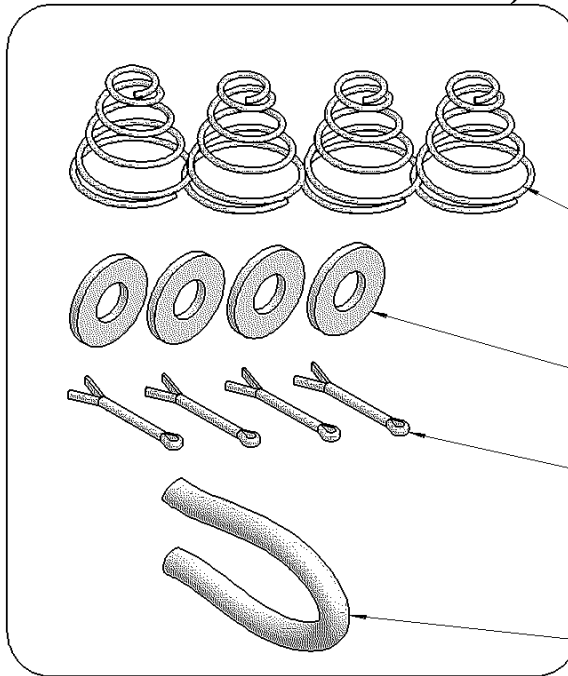

522-5303

RUBBER
1/8
D-155

523-0155
1-1/8 X 1/4

RUBBER
1/16
D-154

523-1375

523-0360
ENSEMBLE

523-0420
N-25

522-5312

522-3512

523-0310
5po

523-2020
1-3/8 x 1/4

523-0060 KIT OTACO

UNLESS OTHERWISE SPECIFIED
DIMENSIONS ARE IN INCHES
DECIMALS ANGULAR

XX ± .01 ± 1°

.XXX ± .005

DRAWN S ST-PIERRE 2006-02-20

REVISED

MAT'L

POMPCO INC

TITLE

523-0060 OTACO

SIZE C DWG NAME 523-0060 OTACO REV

SCALE SHEET 1 OF 1

Parts List			
ITEM	QTY	PART NUMBER	DESCRIPTION
1	4	522-3512 CUTTER PINS 1/16 x 3/4	GOUPILLE
2	1	522-5303 CAOUT. D'ESSUYAGE TIGE PISTON	D-155
3	4	522-5312 WASHERS 1/4	RONDELLE 1/4
4	4	523-0155 VALVE NEOPRENE 1-1/8 x 1/4	
5	1	523-0310 ETOUPE EN CORDE	5"
6	4	523-0420 RESSORT FAIRBANK #25	#25
7	1	523-1375 JOINT OTACO (D-154)	D-154
8	2	523-2020 CUIR PISTON 1-3/8 X 1/4	