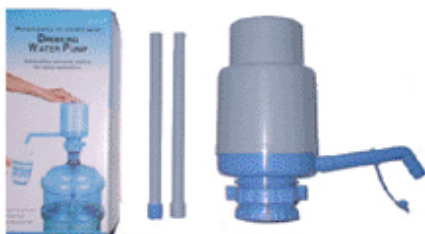

BOMBAS DE ACEITE / 45 GAL.

D590-A

D590-B

D820

Clave	Modelo
146-0800	D590-B
146-0825	D590-A

BOMBAS MEDIDORAS DE ACEITE

Clave	Modelo
146-0700	D820

BOMBA PARA AGUA POTABLE

Clave	Modelo
146-0585	Bomba para agua potable - 20 litros