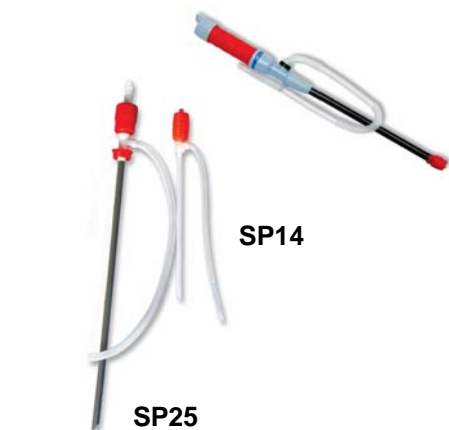

BOMBAS MANUALES DIVERSAS

BOMBA SEMI ROTATIVA

Clave	Modelo	Capacidad GPM (lpm)	Descarga pies (m)
146-0300	3/4"	3.75 (17)	82 (25)
146-0325	1"	5 (22)	82 (25)
146-0350	1 1/4"	9.5 (36)	72 (22)
146-0375	1 1/2"	11.75 (53)	72 (22)

BOMBA DE BARRIL ROTATIVO

Clave	Modelo	Capacidad GPM (lpm)	Descarga pies (m)
146-0400	3/4"	6.3 (25)	16 (5)

BOMBA DE BATERÍA

Funciona con 2 baterías "D" (no incluidas)

SP14

Clave	Modelo	Capacidad GPM (lpm)
146-0450	Bomba de batería	2.1 (8)

BOMBAS DE SIFÓN

Clave	Modelo	Succión máxima pulg (cm)	Tubo de descarga pulg (cm)
146-0500	SP14	15 (38)	21 (53)
146-0525	SP25	37 (94)	42 (107)

SP25

BOMBAS DE BRAZO

Clave	Modelo
023-0320	HPP-10 - BOQUILLA ABIERTA
023-0321	HPP-10 - BOQUILLA CERRADA
522-0700	Cuero del pistón 3" x 2"
522-0725	Válvula de cuero 3 1/2"
522-0735	Válvula de cuero 3 1/2" con peso
522-0750	Brazo ensamblado

Clave	Modelo
146-0585	Bomba para agua potable - 20 litros