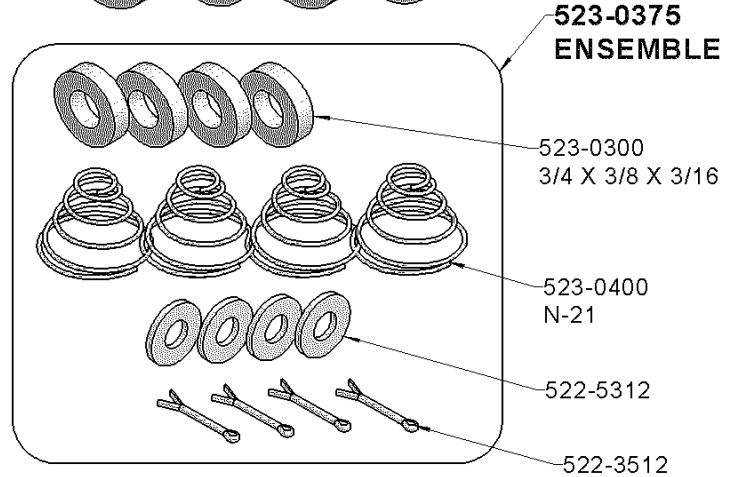

4 3 2 1

523-0033 KIT MCDougALL 1407

Parts List			
ITEM	QTY	PART NUMBER	DESCRIPTION
1	4	522-3512 CUTTER PINS 1/16 x 3/4	GOUPILLE
2	4	522-5312 WASHERS 1/4	RONDELLE 1/4
3	4	523-0156 VALVE CAOUTCHOUC 1-3/8 x 3/8	
4	4	523-0300 PACKING 3/4 X 3/8 X 3/16	
5	4	523-0400 RESSORT GSW #21	#21
6	3	523-1120 JOINT DURO E-250 E-360 (D-104)	D-104
7	1	523-1500 JOINT MCDougALL (D-134)	D-134
8	2	523-1505 JOINT MCDougALL 1406-07 (D-133)	D-133
9	1	523-1510 JOINT MCDougALL 1406-07 (D-135)	D-135
10	2	523-2030 CUIR PISTON 1-1/2 X 1/2	

UNLESS OTHERWISE SPECIFIED
DIMENSIONS ARE IN INCHES
DECIMALS ANGULAR

XX ± .01 ± 1°

XXX ± .005

DRAWN
S ST-PIERRE 2006-02-21

REVISED

MAT'L

POMPCO INC

TITLE
523-0033 MCDougALL 1407

SIZE **C** DWG NAME **523-0033 MCDougALL 1407** REV

SCALE SHEET 1 OF 1

4 3 2 1