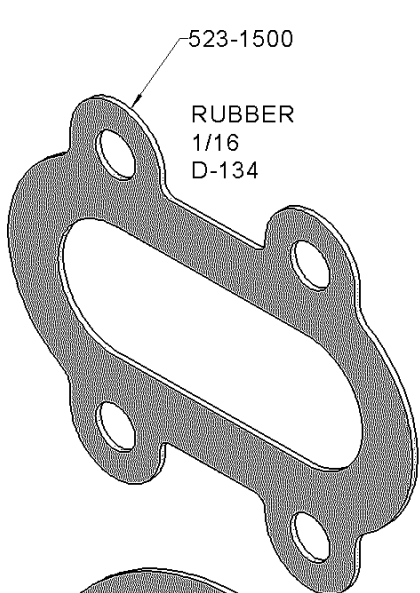

4 3 2 1

523-0033 KIT MCDougALL 1407

Parts List			
ITEM	QTY	PART NUMBER	DESCRIPTION
1	4	522-3512 CUTTER PINS 1/16 x 3/4	GOUPILLE
2	4	522-5312 WASHERS 1/4	RONDELLE 1/4
3	4	523-0156 VALVE CAOUTCHOUC 1-3/8 x 3/8	
4	4	523-0300 PACKING 3/4 X 3/8 X 3/16	
5	4	523-0400 RESSORT GSW #21	#21
6	3	523-1120 JOINT DURO E-250 E-360 (D-104)	D-104
7	1	523-1500 JOINT MCDougALL (D-134)	D-134
8	2	523-1505 JOINT MCDougALL 1406-07 (D-133)	D-133
9	1	523-1510 JOINT MCDougALL 1406-07 (D-135)	D-135
10	2	523-2030 CUIR PISTON 1-1/2 X 1/2	

UNLESS OTHERWISE SPECIFIED
DIMENSIONS ARE IN INCHES
DECIMALS ANGULAR

XX ± .01 ± 1°

XXX ± .005

DRAWN
S ST-PIERRE 2006-02-21

REVISED

MAT'L

POMPCO INC

TITLE
523-0033 MCDougALL 1407

SIZE **C** DWG NAME **523-0033 MCDougALL 1407** REV

SCALE SHEET 1 OF 1

4 3 2 1