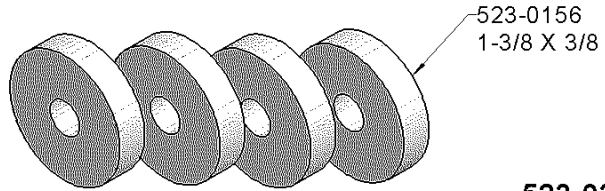

4 3 2 1

523-0033 KIT MCDougALL 1407

Parts List			
ITEM	QTY	PART NUMBER	DESCRIPTION
1	4	522-3512 CUTTER PINS 1/16 x 3/4	GOUPILLE
2	4	522-5312 WASHERS 1/4	RONDELLE 1/4
3	4	523-0156 VALVE CAOUTCHOUC 1-3/8 x 3/8	
4	4	523-0300 PACKING 3/4 X 3/8 X 3/16	
5	4	523-0400 RESSORT GSW #21	#21
6	3	523-1120 JOINT DURO E-250 E-360 (D-104)	D-104
7	1	523-1500 JOINT MCDougALL (D-134)	D-134
8	2	523-1505 JOINT MCDougALL 1406-07 (D-133)	D-133
9	1	523-1510 JOINT MCDougALL 1406-07 (D-135)	D-135
10	2	523-2030 CUIR PISTON 1-1/2 X 1/2	

UNLESS OTHERWISE SPECIFIED
DIMENSIONS ARE IN INCHES
DECIMALS ANGULAR

XX ± .01 ± 1°

XXX ± .005

DRAWN
S ST-PIERRE 2006-02-21

REVISED

MAT'L

POMPCO INC

TITLE
523-0033 MCDougALL 1407

SIZE **C** DWG NAME **523-0033 MCDougALL 1407** REV

SCALE SHEET 1 OF 1

4 3 2 1