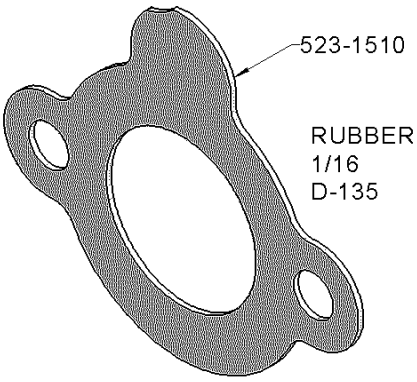

4 3 2 1

523-0033 KIT MCDougALL 1407

Parts List			
ITEM	QTY	PART NUMBER	DESCRIPTION
1	4	522-3512 CUTTER PINS 1/16 x 3/4	GOUPILLE
2	4	522-5312 WASHERS 1/4	RONDELLE 1/4
3	4	523-0156 VALVE CAOUTCHOUC 1-3/8 x 3/8	
4	4	523-0300 PACKING 3/4 X 3/8 X 3/16	
5	4	523-0400 RESSORT GSW #21	#21
6	3	523-1120 JOINT DURO E-250 E-360 (D-104)	D-104
7	1	523-1500 JOINT MCDougALL (D-134)	D-134
8	2	523-1505 JOINT MCDougALL 1406-07 (D-133)	D-133
9	1	523-1510 JOINT MCDougALL 1406-07 (D-135)	D-135
10	2	523-2030 CUIR PISTON 1-1/2 X 1/2	

UNLESS OTHERWISE SPECIFIED
DIMENSIONS ARE IN INCHES
DECIMALS ANGULAR

XX ± .01 ± 1°

XXX ± .005

DRAWN
S ST-PIERRE 2006-02-21

REVISED

MAT'L

POMPCO INC

TITLE
523-0033 MCDougALL 1407

SIZE **C** DWG NAME **523-0033 MCDougALL 1407** REV

SCALE SHEET 1 OF 1

4 3 2 1