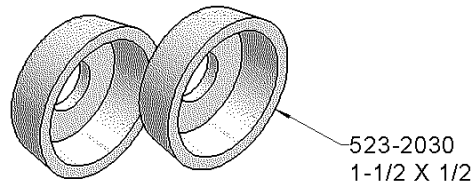

4 3 2 1

523-0033 KIT MCDougALL 1407

Parts List			
ITEM	QTY	PART NUMBER	DESCRIPTION
1	4	522-3512 CUTTER PINS 1/16 x 3/4	GOUPILLE
2	4	522-5312 WASHERS 1/4	RONDELLE 1/4
3	4	523-0156 VALVE CAOUTCHOUC 1-3/8 x 3/8	
4	4	523-0300 PACKING 3/4 X 3/8 X 3/16	
5	4	523-0400 RESSORT GSW #21	#21
6	3	523-1120 JOINT DURO E-250 E-360 (D-104)	D-104
7	1	523-1500 JOINT MCDougALL (D-134)	D-134
8	2	523-1505 JOINT MCDougALL 1406-07 (D-133)	D-133
9	1	523-1510 JOINT MCDougALL 1406-07 (D-135)	D-135
10	2	523-2030 CUIR PISTON 1-1/2 X 1/2	

UNLESS OTHERWISE SPECIFIED
DIMENSIONS ARE IN INCHES
DECIMALS ANGULAR

XX ± .01 ± 1°

XXX ± .005

DRAWN
S ST-PIERRE 2006-02-21

REVISED

MAT'L

POMPCO INC

TITLE
523-0033 MCDougALL 1407

SIZE **C** DWG NAME **523-0033 MCDougALL 1407** REV

SCALE SHEET 1 OF 1

4 3 2 1